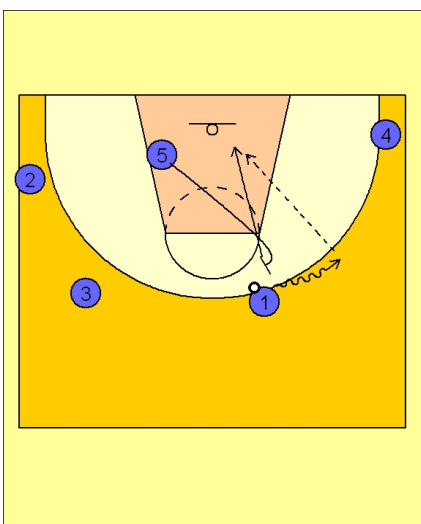

Uno real madrid

Sistema ofensivo del Real Madrid que se inicia con un pase del base al ala pívot para hundirse y prepararse para realizar un bloqueo indirecto en poste bajo.

Cuando recibe el exterior el escolta sale corta por el fondo con la ayuda de dos bloqueos indirectos mientras que el base después de bloquear, es bloqueado por el ala pívot para recibir en el perímetro.

A partir de aquí las variantes son numerosas pero suelen jugar un pick and pop con el ala pívot o un pick and roll con el pívot que viene desde lado contrario a balón bloquear.