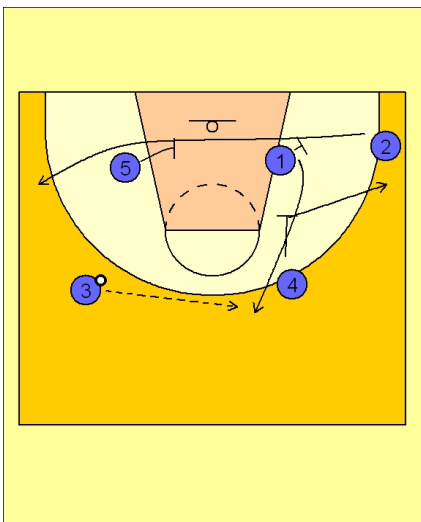

Uno real madrid

Sistema ofensivo del Real Madrid que se inicia con un pase del base al ala pívot para hundirse y prepararse para realizar un bloqueo indirecto en poste bajo.

Cuando recibe el exterior el escolta sale corta por el fondo con la ayuda de dos bloqueos indirectos mientras que el base después de bloquear, es bloqueado por el ala pívot para recibir en el perímetro.

A partir de aquí las variantes son numerosas pero suelen jugar un pick and pop con el ala pívot o un pick and roll con el pívot que viene desde lado contrario a balón bloquear.