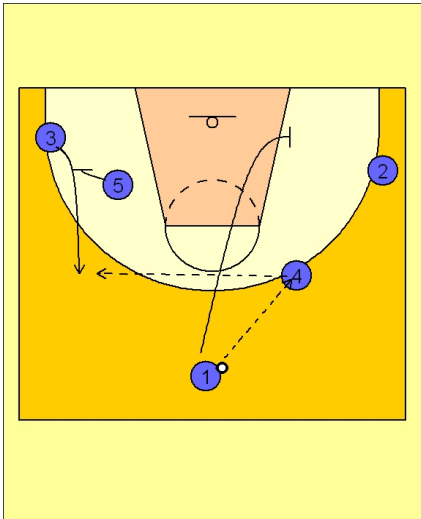

Uno real madrid

Sistema ofensivo del Real Madrid que se inicia con un pase del base al ala pívot para hundirse y prepararse para realizar un bloqueo indirecto en poste bajo.

Cuando recibe el exterior el escolta sale corta por el fondo con la ayuda de dos bloqueos indirectos mientras que el base después de bloquear, es bloqueado por el ala pívot para recibir en el perímetro.

A partir de aquí las variantes son numerosas pero suelen jugar un pick and pop con el ala pívot o un pick and roll con el pívot que viene desde lado contrario a balón bloquear.