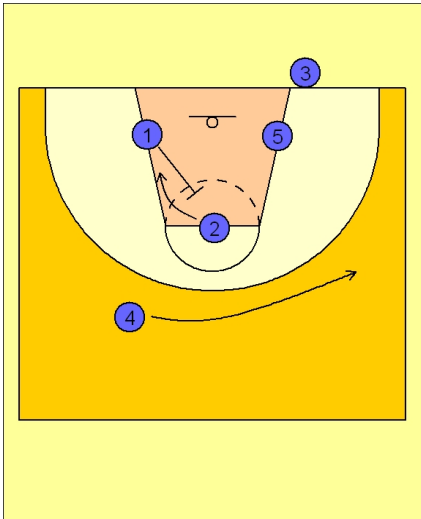

Valencia fondo: bc para tiro

Saque de fondo. Bloqueo ciego del base al escolta para que salga a recibir debajo de canasta.

A continuación el pívot tras pedir balón, realiza un bloqueo indirecto al defensor de escolta para que salga a recibir para lanzar un tiro cómodo.