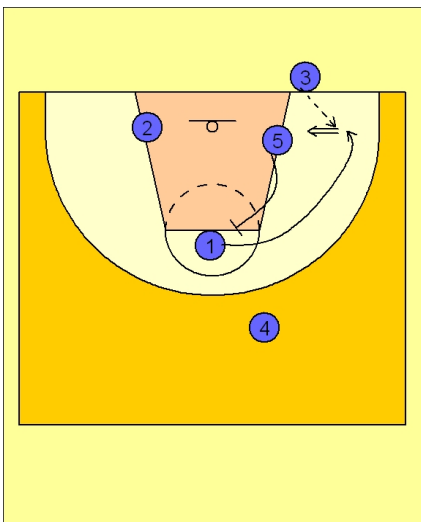

Valencia fondo: bc para tiro

Saque de fondo. Bloqueo ciego del base al escolta para que salga a recibir debajo de canasta.

A continuación el pívot tras pedir balón, realiza un bloqueo indirecto al defensor de escolta para que salga a recibir para lanzar un tiro cómodo.